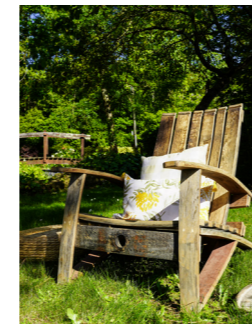

LES ASSISES

Nos modèles d'assises donneront un caractère authentique à vos espaces qu'ils soient de restauration ou de détente.

LA CHAISE DROITE

Hauteur avec dossier : 93 cm
Largeur : 40 cm
Profondeur : 47 cm
Hauteur d'assise : 45 cm

Matériaux :
Bois de palette

LE TABOURET HAUT

Hauteur d'assise : 73 cm
Largeur : 35 cm

Matériaux :
Bois de palette

Option : avec garniture

LE FAUTEUIL

Hauteur avec dossier : 75 cm
Largeur : 50 cm
Profondeur : 80 cm
Hauteur d'assise : 32 cm

Matériaux :
Bois de palette

LA BANQUETTE

Hauteur avec dossier : 75 cm
Largeur : 100 cm
Profondeur : 80 cm
Hauteur d'assise : 32 cm

Matériaux :
Bois de palette

LE FAUTEUIL DOUELLE

Hauteur avec dossier : 84 cm
Largeur : 70 cm
Profondeur : 48 cm
Hauteur d'assise : 33 cm

Matériaux :
Chêne - Bois de tonneau

LES TABLES COMPTOIRS & TABLES DESSERTES

LA GRANDE TABLE

Hauteur : 75 cm
Plateau : 100 x 100 cm
Possibilité d'assortir avec des bancs coloris bois et noir (bois peint)

Matériaux :
Bois de palette et de tonneau

LE MANGE DEBOUT

Hauteur : 105 cm
Plateau : 70 x 70 cm

Matériaux :
Bois de palette

LE COMPTOIR DE SERVICE

Hauteur : 100 cm
Largeur : 120 cm
Profondeur : 50 cm
Facile à déplacer, sur roulettes avec freins
Matériaux :
Bois de palette

LE BAR DÉMONTABLE

Hauteur : 110 cm
Largeur : 140 cm
Profondeur : 60 cm

Matériaux :
Bois de palette

LA TABLE DOUELLE

Hauteur : 45 cm
Diamètre plateau : 57,5 cm
Matériaux : Chêne - Bois de tonneau

LA TABLE BASSE

Hauteur : 35 cm
Plateau : 70 cm x 70 cm
Matériaux : Bois de palette

4

Ça s'appelle revient!